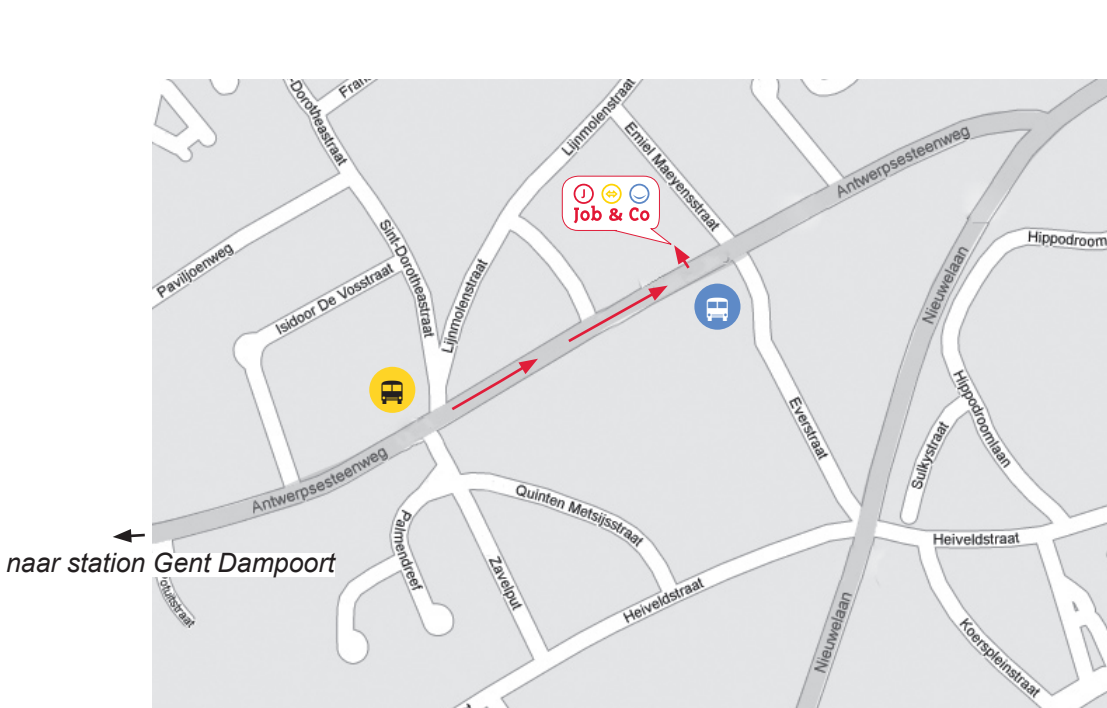

Gent (Sint Amandsberg)

Antwerpsesteenweg 573
9040 Sint Amandsberg
09 / 266 18 10

met de bus van station Gent Sint-Pieters naar Job & Co

bus 76 (richting Wachtebeke), bus 77 (richting Beervelde), bus 78 (richting Lokeren)
Eindhalte **Everstraat**

met de bus van station Dampoort naar Job & Co

bus 76 (richting Wachtebeke), bus 77 (richting Beervelde), bus 78 (richting Lokeren)
Eindhalte **Everstraat**

voor bus 38 (richting Achtendries) of bus 39 (richting Oostakker Dorp)
Eindhalte **Sint-Dorotheastraat**

naar Lochristi

Halte Everstraat

voor bus 76 (richting Wachtebeke), bus 77 (richting Beervelde), bus 78 (richting Lokeren)

Halte Sint-Dorotheastraat

voor bus 38 (richting Achtendries) of bus 39 (richting Oostakker Dorp)